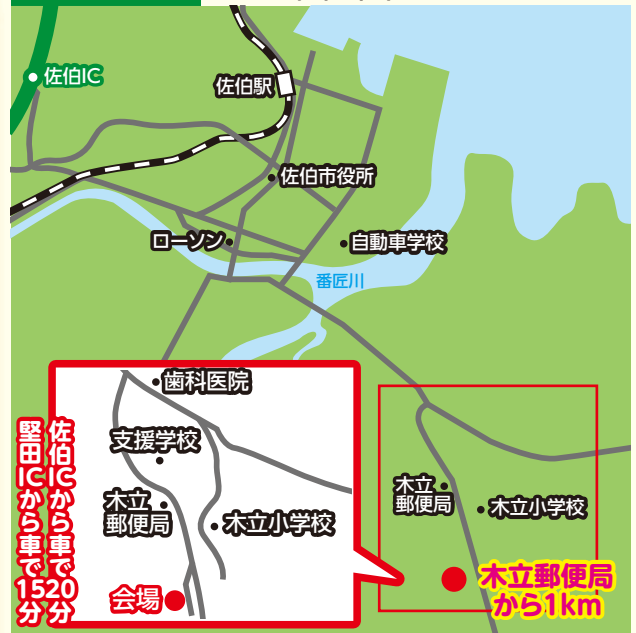

佐伯広域森林組合創立30周年記念 佐伯林業機械展

～最新機械に触れて、新しい林業スタイルを目指そう!～

内容 どなたでも入場できます!

- **メーカー、販売店による講習会**
  防護柵関連教室、重機燃費向上教室、事務経費削減教室、林業アプリ教室、チェーンソー・刈払機日常点検教室、プロセッサ・フォワーダー日常点検教室 他
- **メーカー、販売店による実演会と即売会**
  随時 場所：特別ブース会場・タワーヤード会場にて
- **最新モデル展示**
  高性能林業機械（プロセッサ・フェラバンチャ・タワーヤード・フォワーダ等）
  ドローン飛行苗木運搬実演・チェーンソー・草刈り機・防護服・獣害対策用品・ウインチ・仮設ハウス・クレーン・安全用品・電動工具・林業女子コーナー・キャンプ用品・チップ破碎機・林業アプリコーナー 他多数
- **タワーヤード設置・実演**
  場所：別会場（会場より徒歩7分）
- **こども用遊戯スペース**
  VRバックホー操作、木工教室、積み木等
- **飲食ブース**
  10店舗程度予定

詳細については随時HPを更新
しますのでご確認下さい▶

特設HP(佐伯広域森林組合HP内)
<https://www.saikiforest.or.jp/kikaiten/>

マップ

会場：〒876-2121
佐伯市木立2009-1番地

展示会出展社

(株)アクティオ、(合)イキサス、(有)石松堂、イワフジ工業(株)、(株)ウインブルヤマグチ、エスアールエス(株)、オカダアイオン(株)、キャタピラー九州(株)、キャニコム、(株)キューコーリース、(株)クボタ建機ジャパン、国広機工(株)、グリーンテック(株)、コベルコ建機日本(株)、コマツカスタマーサポート(株)、(有)佐伯テクニカ、(株)サナース、CiRobotics(株)、(株)ジッタ、女性林研なおかわ、(株)新宮商行、(株)スチール、住友建機販売(株)、住友林業(株)、正和商事(株)、第一合成(株)、田島山業(株)、(有)テクニカ、(株)電動舎、ナカダ産業(株)、(株)南星機械、(有)西山商会、ハスクバーナ・ゼノア(株)、(株)ピーシー販売、日立建機日本(株)、古河ユニック(株)、本匠木工くらぶ、(株)マキタ、松本システムエンジニアリング(株)、三井住友ファイナンス&リース(株)、(株)やまびこ、ヤマハ発動機(株)、ヤンマー建機(株)、(株)リタプラス、緑産(株)、大分森林管理署